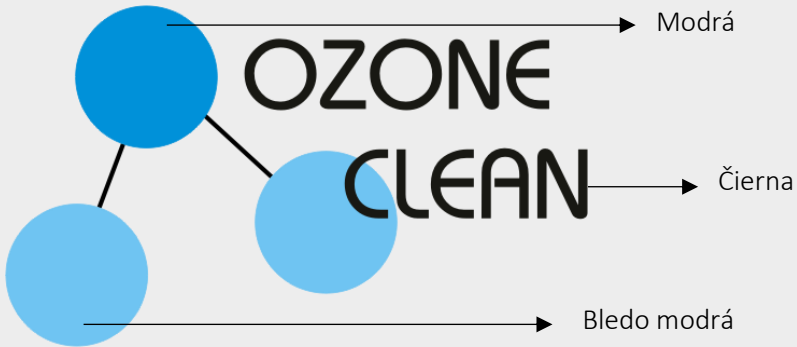

VARIÁCIE LOGA

Logo s výškou 50px

Z dôvodu čitateľnosti sa odstránil názov spoločnosti.

Logo s výškou 100px

Z dôvodu čitateľnosti sa názov spoločnosti dal do jedného riadku.

Logo s výškou 250px

Predstavuje základnú formu loga, bez žiadnych úprav.

FAREBNOSŤ LOGA

Bledo modrá

RGB 111/196/242
CMYK 35/2/2/0

Modrá

RGB 0/145/217
CMYK 71/12/0/0

Čierna

RGB 0/0/0
CMYK 0/0/0/100

VARIÁCIE FAREBNOSTI LOGA

Kráľovská modrá sa aplikuje pri farbe pozadia sekcií textu, ktoré chceme zvýrazniť alebo oddeliť od predošlej sekcie. Tiež predstavuje farbu nadpisov a rôznych zvýraznených častí.

ODRÁŽKY V ZOZNAME

Zoznam sa vždy zoskupí po troch (symbolika 3 molekúl kyslíka v ozóne). Prvá a posledná zarážka majú bledo modrú farbu a stredná je modrá. Tieto tri odrážky sú spojené čiernou čiarou a majú tvar kruhu. Ak nie je možné po troch tak sa použijú jednoduché zarážky v tvare kruhu s bledo modrou farbou.